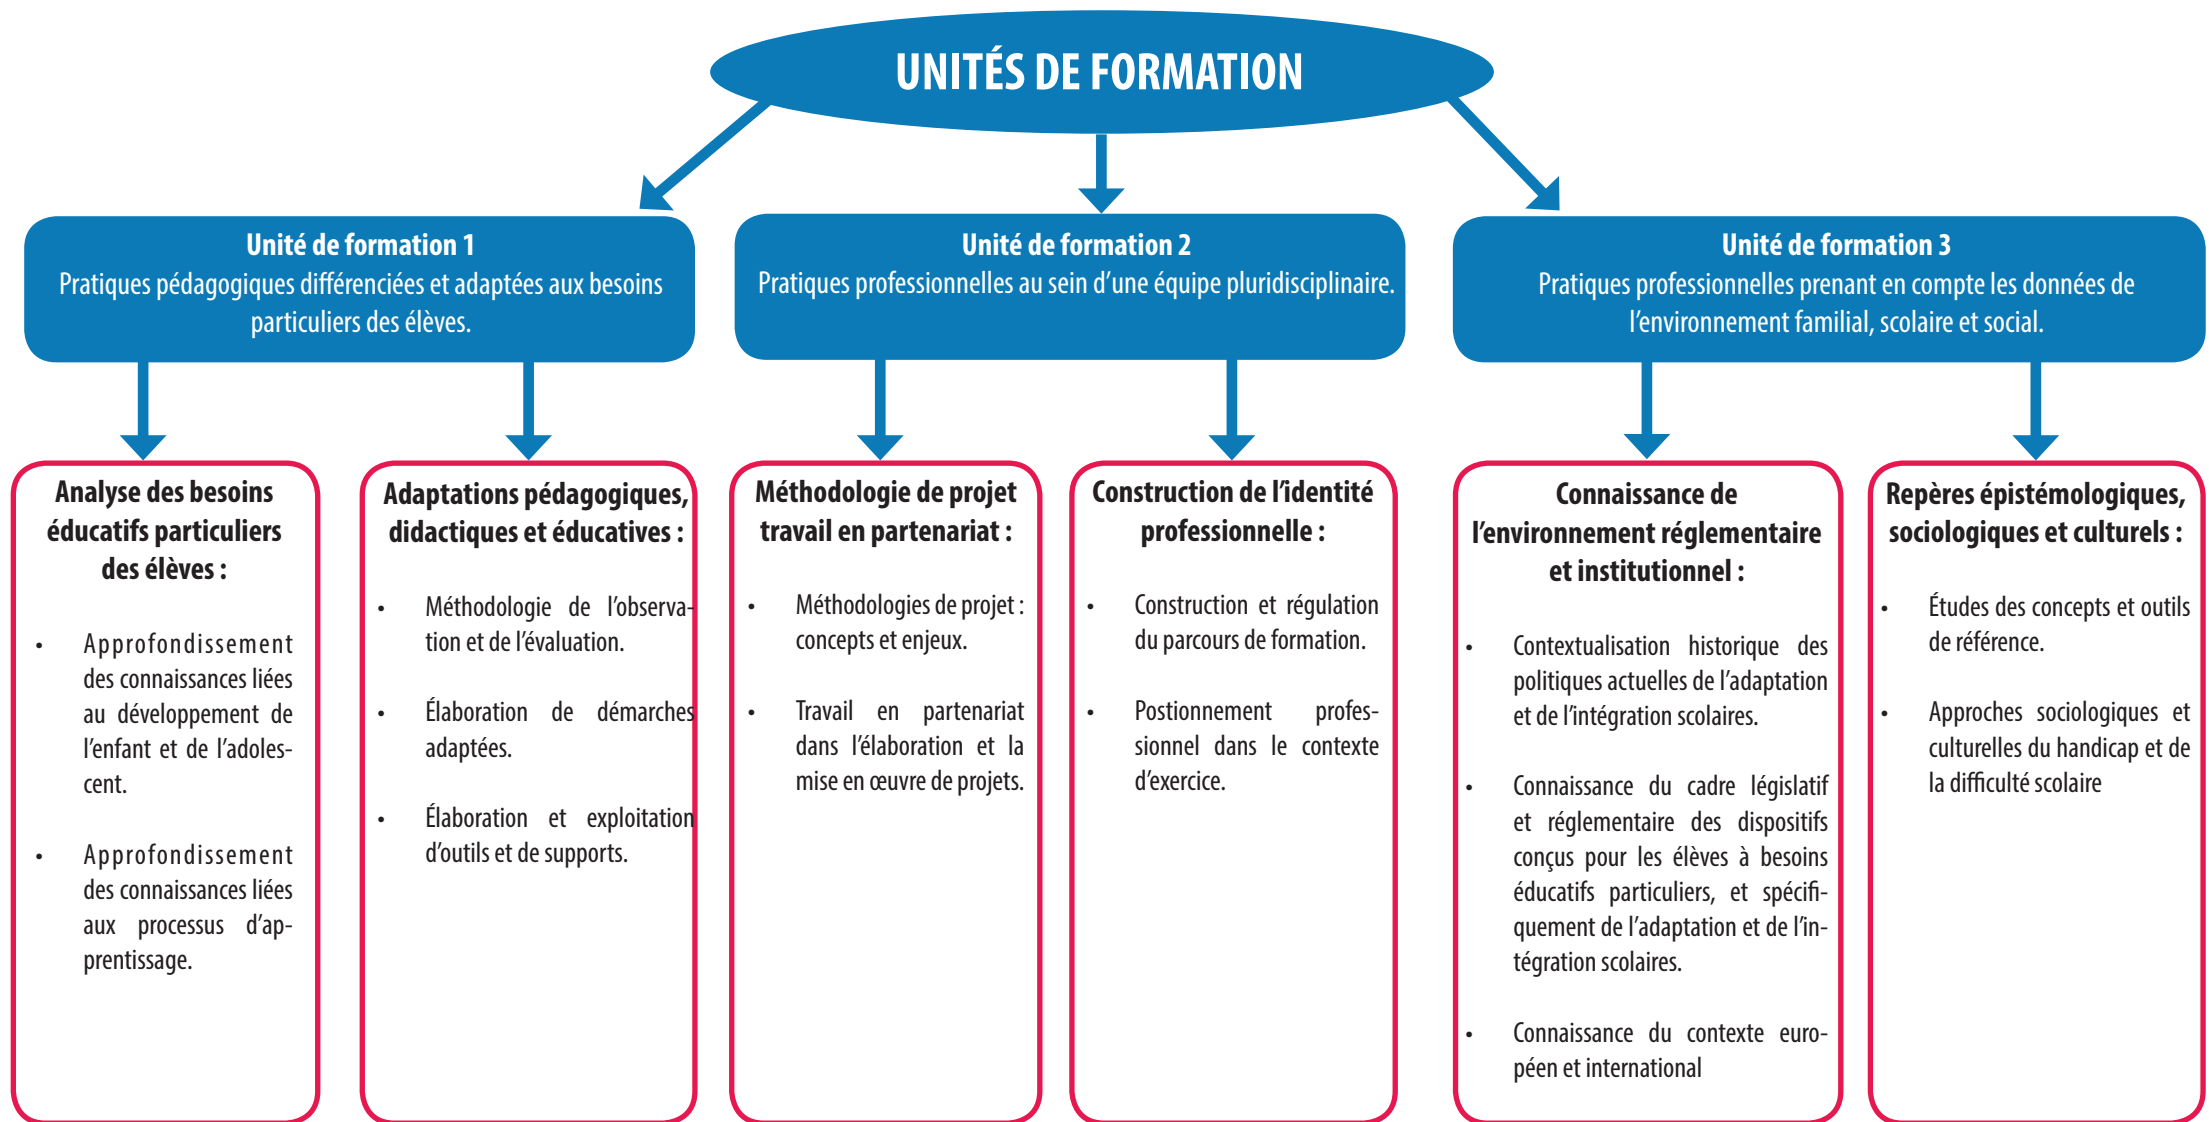

# CADRE GÉNÉRAL DES FORMATIONS AU CAPA-SH

Analyse de pratiques : initiation à la recherche et méthodologie du mémoire professionnel.